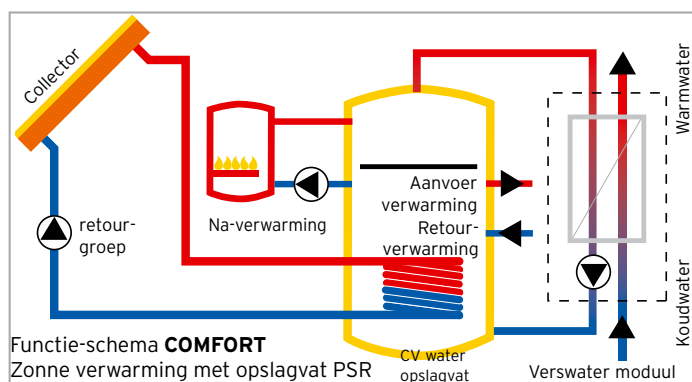

COMFORT - Zonneverwarming

Het COMFORT - systeem van SONNENKRAFT is de optimale oplossing voor iedereen, die een hoge capaciteit en een compacte Zonnecollector-installatie voor ondersteuning van de verwarming wenst.

- zonne rendement bij goed geïsoleerde huizen **verwarming tot 30%, warmwater tot 80%**
- vers hygienisch sanitairwater, bereiding van warmwater d.m.v. het doorstroom principe (Verswater moduul)
- geringe montage tijd
- Compacte eenheid in de energieruimte

		Hot water sets		Heating sets	
		350 L	500 L	800 L	1000L
Warmwater sets					
Personen	Pers.	2 - 4	3 - 5	2 - 5	4 - 6
Aantal collectoren (SK500/IDMK)	Stk.			5 x	6 x
Collector oppervlak	m²	5,1	7,5	12,5	15,1
Sets MET bevestiging / blikafdekking		5,205.-	6,243.-	8,427.-	9,487.-
Op dak SK500N	Bevestiging Pannendak DBP Art.Nr.	150 453	150 459	150 477	150 483
Op dak SK500N	Bevestiging Universeeldak SSP Art.Nr.	150 454	150 460	150 478	150 484
In dak IDMK*	Blik omlijsting Pannendak BEFK Z Art.Nr.	150 455	150 461	150 479	150 485
Sets ZONDER bevestiging / Blikafdekking		5,035.-	5,968.-	7,939.-	8,893.-
Op dak SK500N	Zonder bevestiging Art.Nr.	150 456	150 462	150 480	150 486
Op dak SK500L	Zonder blikafwerking Art.Nr.	150 457	150 463	150 481	150 487
In dak IDMK*	Without sheet metal edging Art.Nr.	150 458	150 464	150 482	150 488
Opt ie gegolfde slang verbindingset EWSID		652.-	652.-	822.-	822.-
Golf-slang verbinding EWS-SET16 15 rmtr	IDMK / SK500 Art.Nr.	141 523 / 141 524	141 523 / 141 524	- / -	- / -
Golf-slang verbinding EWS-SET20 15 rmtr	IDMK / SK500 Art.Nr.	- / -	- / -	141 525 / 141 526	141 525 / 141 526
Set-Componenten					
COMFORT-Opslagvat	Type	PSR350	PSR500	PSR800	PSR1000
Retourgroep RLGS		✓	✓	✓	✓
2-weg sturing		✓	✓	✓	✓
Mengkraan TBM20		FWM20	FWM20	FWM35	FWM35
Expansievat	Type	AG25S	AG25S	AG33S	AG50S
Vorstbeveiliging	I	10	15	20	25