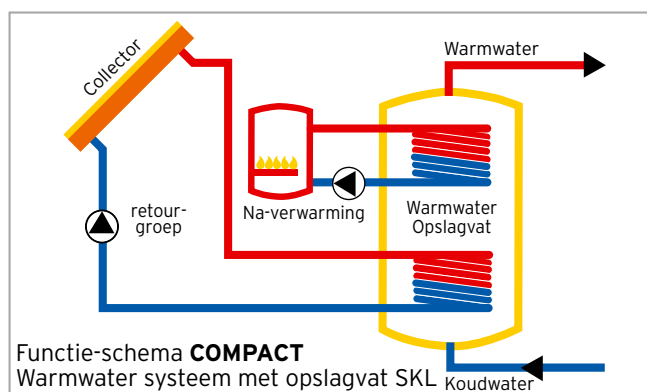

SONNENKRAFT®

Zonnecollector Sets

FOREVER CLEVER

www.sonnenkraft.com

COMPACT - Warmwatersysteem

Het COMPACT-systeem van SONNENKRAFT verbeterd zowel het vermogen en het verbruik. Dit systeem is eenvoudig de beste instap, om de kracht van de zon zo goed mogelijk te benutten

- tot zo'n 70% dekking van uw warmwaterbehoefte
- geringe montage tijd
- technisch volledig op elkaar afgestemde componenten.
- eenvoudige en betrouwbare techniek
- voor ieder huis geschikt

Warmwater sets				200 L	300 L	400 L	500 L
Personen	Pers.		1 - 3	2 - 4	3 - 5	4 - 5	
Aantal collectoren (SK500/IDMK)	Stk.		1	2	3	4	
Collector oppervlak	m ²		2,5	5,1	7,5	7,5	
Sets MET bevestiging / blikafdekking				2,703.-	3,657.-	4,759.-	5,099.-
Op dak SK500N	Bevestiging Pannendak DBP	Art.Nr.	151 613	150 113	150 119	150 131	
Op dak SK500N	Bevestiging Universeeldak SSP	Art.Nr.	151 614	150 114	150 120	150 132	
In dak IDMK*	Blik omlijsting Pannendak BEFK Z	Art.Nr.	151 615	150 115	150 121	150 133	
Sets ZONDER bevestiging / Blikafdekking				2,576.-	3,487.-	4,569.-	4,823.-
Op dak SK500N	Zonder bevestiging	Art.Nr.	151 616	150 116	150 122	150 134	
Op dak SK500L	Zonder blikafwerking	Art.Nr.	151 617	150 117	150 123	150 135	
In dak IDMK*	Without sheet metal edging	Art.Nr.	151 618	150 118	150 124	150 136	
Optie gegolfde slang verbindingset EWSID				652.-	652.-	652.-	822.-
Golf-slang verbinding EWS-SET16 15 rmtr	IDMK / SK500	Art.Nr.	141 523 / 141 524	141 523 / 141 524	141 523 / 141 524	- / -	
Golf-slang verbinding EWS-SET20 15 rmtr	IDMK / SK500	Art.Nr.	- / -	- / -	- / -	141 525 / 141 526	
Set-Componenten							
COMPACT-Opslagvat	Type		ELB200R2E-H	SKL300	SKL400	SKL500	
Retourgroep RLGS			PSKR15	✓	✓	✓	
2-weg sturing			✓	✓	✓	✓	
Mengkraan TBM20			✓	✓	✓	✓	
Expansievat	Type		AG18S	AG25S	AG25S	AG25S	
Vorstbeveiliging	I		5	10	15	15	