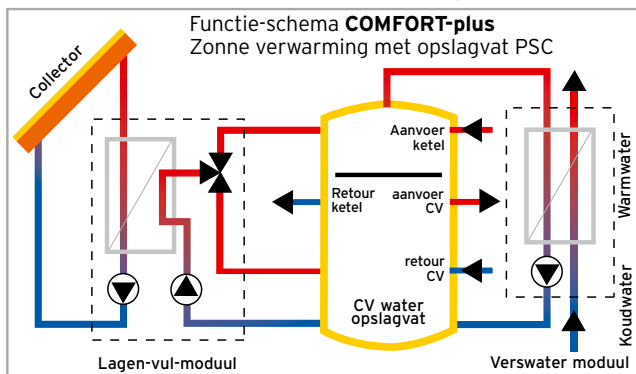

COMFORT plus - Zonneverwarming

Het COMFORT plus - systeem van SONENKRAFT optimaliseert capaciteit en verbruik en is daarmee de ideale oplossing voor iedereen, voor wie het beste nog niet goed genoeg is

- Zonne rendement bij zeer goed geïsoleerde huizen:
  Verwarming tot 50%, warmwater tot 80%
- Vers, hygienisch sanitairwater, bereiding van warmwater d. m.v. het doorstroom principe (verswatermoduul) geschikt voor grotere huishoudens
- geringe montage tijd
- optimaal systeemrendement door lagen-vul systeem

Zonne-verwarming sets		800 L	1000 L	1600 L	2000 L
Personen	Pers.	3 - 6	4 - 8	4 - 8	4 - 10
Aantal collectoren (SK500/IDMK)	Stk.	5 x	6 x	8 x	10 x
Collector oppervlak	m²	12,5	15,1	20,1	25,5
Sets MET bevestiging / blikafdekking		10,388.-	11,342.-	14,416.-	16,112.-
Op dak SK500N	Bevestiging Pannendak DBP	Art.Nr. 150 537	150 543	150 549	150 555
Op dak SK500N	Bevestiging Universeeldak SSP	Art.Nr. 150 538	150 544	150 550	150 556
In dak IDMK*	Blik omlijsting Pannendak BEFK Z	Art.Nr. 150 539	150 545	150 551	150 557
Sets ZONDER bevestiging / Blikafdekking		9,964.-	10,812.-	13,674.-	15,158.-
Op dak SK500N	Zonder bevestiging	Art.Nr. 150 540	150 546	150 552	150 558
Op dak SK500L	Zonder blikafwerking	Art.Nr. 150 541	150 547	150 553	150 559
In dak IDMK*	Without sheet metal edging	Art.Nr. 150 542	150 548	150 554	150 560
Opt ie gegolfde slang verbindingset EWSID		822.-	822.-	822.-	822.-
Golf-slang verbinding EWS-SET20 15 rmtr	IDMK / SK500	Art.Nr. 141 525 / 141 526	141 525 / 141 526	141 525 / 141 526	141 525 / 141 526
Set-Componenten					
COMFORT plus-Opslagvat (incl. 4 PVS**)	Type	PSC800	PSC1000	PSC800 + PS800**	PSC1000 + PS1000**
Verswatermoduul FWM35 incl. FWMPVS		✓	✓	✓	✓
Lagen vul- moduul SLM50 incl. SLMPVS		✓	✓	✓	✓
Zonneboiler sturing SKSC3		✓	✓	✓	✓
Expansievat	Type	AG33S	AG50S	AG80S	AG100S
Vorstbeveiliging	I	20	25	30	30