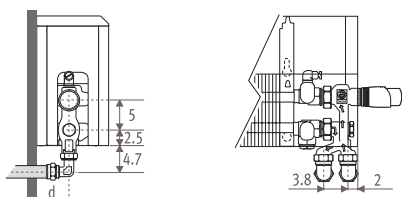

Jaga Pro ventiel naar de wand