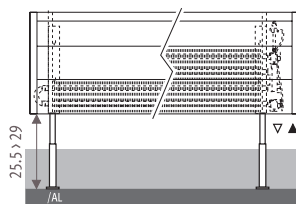

Bevestiging calorimeterhouder

Zie Special Products.

DBE & Oxygen uitvoering

DBE: de kleinste en meest krachtige radiator. Oxygen: voor gezonde warmte én zuivere lucht.
Zie prijslijst "Top Performers".

43

Tempo

Afgiftes gemeten volgens EN442 met een watertemperatuur van 75/65°C en kamertemperatuur van 20°C (ΔT=50).	
Aansluitsets & ventielen	Pag. 163
Onderdelen	203
Special Prods	183
Technische info	239
Correctiefactoren	240
Bestekomschrijving	246