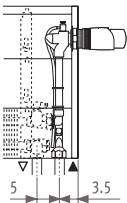

Tempo Opties

Verlengde ontlufter

Voor eenvoudige en snelle ontluftering. Verlengde ontlufter voor warmtewisselaar type 10, 15 en 20. **Standaard meegeleverd bij type 11, 16 en 21.**

CODE	H bekleding	€
5090.114078	20	4,25
5090.114178	30	4,60
5090.114278	40	4,90
5090.114378	50+60	5,20
5090.114528	70	5,60
5090.114728	90	6,00

Topventiel

Bij gebruik van een topventiel dient u /30 (boven links) of /60 (boven rechts) toe te voegen aan de code van de Tempo.
vb.: TEMW. 030 040 10.101/60

CODE	H bekleding	€
Tempo wand:		
5090.1300101 rechts	30	35,25
5090.1300102 links	30	35,25
5090.1300301 rechts	40	35,25
5090.1300302 links	40	35,25
5090.1300500 rechts + links	50	35,25
5090.1300700 rechts + links	60	35,25
5090.1300900 rechts + links	70	35,25
5090.1301100 rechts + links	90	35,25
Tempo vrijstaand:		
5090.1300100	30	35,25
5090.1300300	40	35,25
5090.1300500	50	35,25

Thermostaatkop niet inbegrepen: zie Aansluitsets & ventielen pag. 178-179.