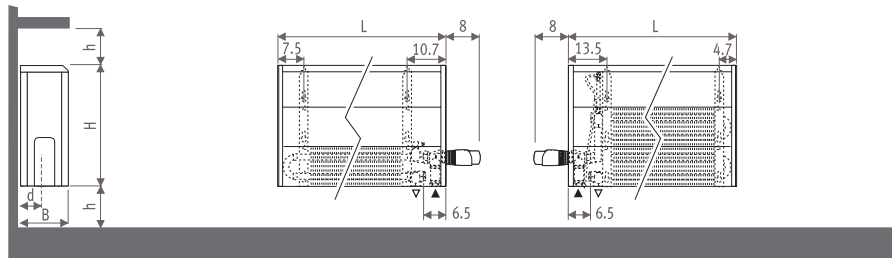

Tempo Afmetingen

TEMW Tempo Wall

Afmetingen in cm

Type	B	d	BS	h/min*
10-11	11.8	5.3	13	10
15-16	16.8	7.8	18	12
20-21	21.8	10.3	23	15

* Kleinere afstanden kunnen een lichte daling van de afgifte tot gevolg hebben.