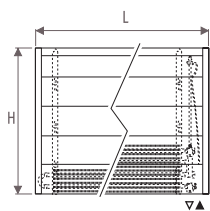

Tempo Wandmodel

Standaard levering

- kleur 101
- Low-H₂O warmtewisselaar type 10 of Twin type 11
- wandconsoles
- volledige bekleding
- bevestigingsset
- ontluchter 1/8": haaks (type 10) of verlengd (type 11)
- aftapstop 1/2"

Aansluiting

- standaard aansluiting: links of rechts beneden, ventiel positie 20 of 70
- voor optie topventiel code aanvullen met /30 (links) of /60 (rechts) vb.: TEMW. 030 040 10.101/60
- voor afstandbediend ventiel: zie Special Products