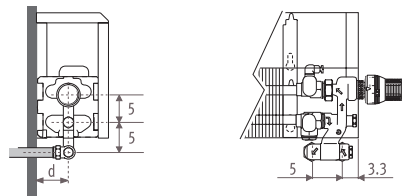

Tempo Afmetingen

TEMW Tempo Wall

Afmetingen in cm

Type	B	d	BS	h/min*
10-11	11.8	5.3	13	10
15-16	16.8	7.8	18	12
20-21	21.8	10.3	23	15

* Kleinere afstanden kunnen een lichte daling van de afgifte tot gevolg hebben.

TEMF Tempo Free-standing

Aansluitingen

Jaga Comap ventiel naar de wand

Jaga Comap ventiel naar de vloer

De door Jaga aangeboden verkorte ventielen zijn volledig verborgen binnen de standaard bekleding. Andere ventielen zullen deels zichtbaar blijven. Gedetailleerde info: zie Aansluitsets en ventielen.

Jaga Pro ventiel naar de wand

Jaga Pro ventiel naar de vloer

Jaga ventiel naar de wand

Jaga ventiel naar de vloer

Type	d	A
10-11	5.3	2.9
15-16	7.8	5.3
20-21	10.3	7.9