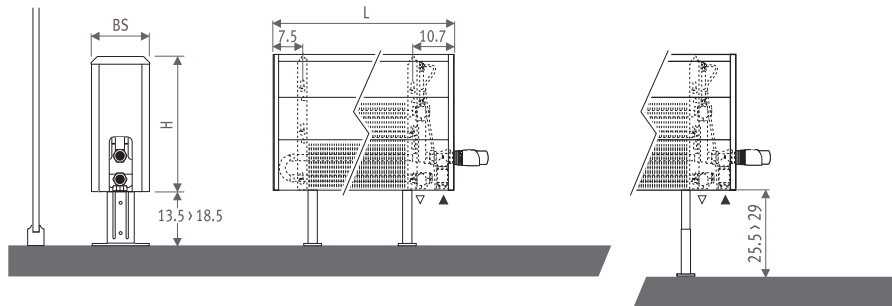

TEMF Tempo Free-standing

Aansluitingen

Jaga Comap ventiel naar de wand