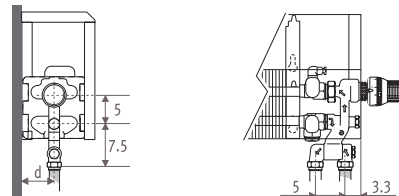

Jaga Comap ventiel naar de vloer

De door Jaga aangeboden verkorte ventielen zijn volledig verborgen binnen de standaard bekleding. Andere ventielen zullen deels zichtbaar blijven. Gedetailleerde info: zie Aansluitsets en ventielen.