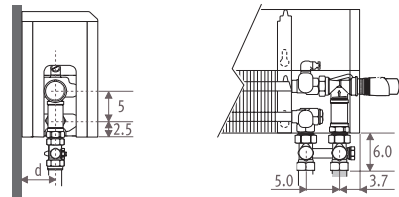

Jaga ventiel naar de vloer

Type	d	A
10-11	5.3	2.9
15-16	7.8	5.3
20-21	10.3	7.9