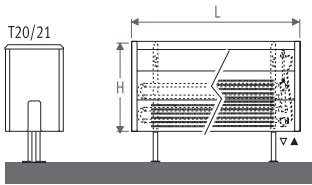

Tempo Vrijstaand model

Standaard levering type 20

- kleur 101
- Low-H₂O warmtewisselaar type 20
- consoles
- volledige bekleding
- standaard verstelbare voeten in neutraal grijs
- haakse ontluchter 1/8"
- aftapstop 1/2"

Standaard levering type 21

- kleur 101
- Twin Low-H₂O warmtewisselaar type 21
- consoles
- volledige bekleding
- standaard verstelbare voeten in neutraal grijs
- verlengde ontluchter 1/8"
- aftapstop 1/2"

Aansluiting

Topventiel: /30 (links) of /60 (rechts) toevoegen.
bv: TEMF. 030 040 20.101/60

Vrijstaand model type 20

		BESTELCODE: TEMF.																	
		code		hoogte		lengte		type		kleur									
H		040	050	060	070	080	090	100	110	120	140	160	180	200	220	240	260	280	300
020	75/65/20	613	766	919	1072	1226	1379	1532	1685	1838	2145	2451	2758	3064	3370	3677	3983	4290	4596
	90/70/20	792	990	1188	1386	1585	1783	1980	2178	2376	2773	3168	3565	3961	4356	4753	5149	5546	5941
	€	116,40	128,50	141,60	164,00	175,30	187,60	205,80	219,40	230,90	279,40	325,50	355,00	384,40	438,30	476,30	506,30	540,00	569,80
030	75/65/20	762	953	1144	1334	1525	1715	1906	2097	2287	2668	3050	3431	3812	4193	4574	4956	5337	5718
	90/70/20	983	1229	1476	1721	1967	2212	2458	2705	2950	3441	3934	4425	4917	5408	5900	6392	6884	7375
	€	124,40	137,70	153,40	177,10	189,00	202,50	221,40	236,20	248,30	300,00	347,90	380,50	413,00	468,90	509,30	541,20	578,10	610,40
040	75/65/20	878	1098	1318	1537	1757	1976	2196	2416	2635	3074	3514	3953	4392	4831	5270	5710	6149	6588
	90/70/20	1130	1413	1696	1978	2261	2543	2826	3109	3391	3956	4523	5088	5653	6218	6783	7349	7914	8479
	€	133,10	147,60	165,80	190,70	203,20	218,20	237,50	253,60	266,30	321,10	370,90	406,60	442,30	500,00	542,80	576,70	616,70	651,60
050	75/65/20	970	1213	1455	1698	1940	2183	2425	2668	2910	3395	3880	4365	4850	5335	5820	6305	6790	7275
	90/70/20	1246	1558	1869	2181	2492	2804	3115	3427	3738	4361	4984	5607	6230	6853	7475	8098	8721	9344
	€	144,20	159,90	180,70	206,80	219,90	236,10	256,20	273,40	286,60	345,70	397,20	436,20	475,00	534,50	580,70	616,50	659,70	697,10

Vrijstaand model Twin type 21