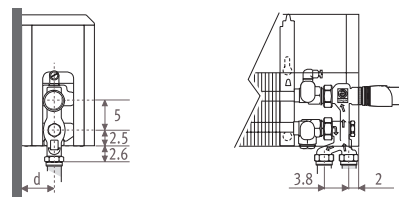

Jaga Pro ventiel naar de vloer