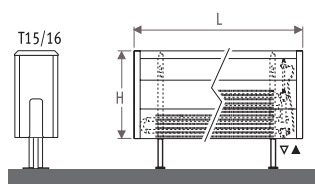

Tempo Vrijstaand model

Standaard levering type 15

- kleur 101
- Low-H₂O warmtewisselaar type 15
- consoles
- volledige bekleding
- standaard verstelbare voeten in neutraal grijs
- haakse ontluchter 1/8"
- aftapstop 1/2"

Standaard levering type 16

- kleur 101
- Twin Low-H₂O warmtewisselaar type 16
- consoles
- volledige bekleding
- standaard verstelbare voeten in neutraal grijs
- verlengde ontluchter 1/8"
- aftapstop 1/2"

Topventiel aansluiting

Topventiel: /30 (links) of /60 (rechts) toevoegen.
bv: TEMF.030.040.15.101/60

Vrijstaand model type 15

BESTELCODE: TEMF. *code* *hoogte* *lengte* *type* *kleur*
020 040 15. 101

H	L	040	050	060	070	080	090	100	110	120	140	160	180	200	220	240	260	280	300
020	75/65/20	436	545	654	763	872	981	1090	1199	1308	1526	1744	1962	2180	2398	2616	2834	3052	3270
	90/70/20	564	705	845	986	1127	1268	1409	1550	1691	1973	2254	2536	2818	3100	3382	3663	3945	4227
	€	102,30	112,20	123,50	141,80	150,60	160,80	174,20	185,00	194,00	224,20	259,80	283,10	321,00	363,50	394,90	418,90	446,10	470,10
030	75/65/20	544	680	815	951	1087	1223	1359	1495	1631	1903	2174	2446	2718	2990	3262	3533	3805	4077
	90/70/20	702	877	1051	1227	1402	1577	1753	1928	2104	2455	2804	3155	3506	3857	4207	4557	4908	5259
	€	110,00	121,10	135,00	154,50	163,80	175,40	189,40	201,50	211,10	244,50	281,80	308,30	349,30	393,70	427,50	453,50	483,80	510,40
040	75/65/20	627	784	941	1098	1254	1411	1568	1725	1882	2195	2509	2822	3136	3450	3763	4077	4390	4704
	90/70/20	807	1009	1211	1413	1614	1816	2018	2221	2423	2826	3230	3633	4037	4441	4844	5248	5651	6055
	€	117,50	129,70	146,20	166,90	176,90	189,80	204,40	217,70	227,90	264,20	303,30	332,90	377,20	423,30	459,20	487,20	520,60	549,80
050	75/65/20	694	867	1040	1214	1387	1561	1734	1907	2081	2428	2774	3121	3468	3815	4162	4508	4855	5202
	90/70/20	891	1114	1336	1559	1782	2005	2227	2449	2673	3119	3563	4009	4454	4900	5346	5790	6236	6682
	€	126,20	139,80	158,70	180,60	191,20	205,40	220,60	235,10	245,90	285,40	326,30	359,10	406,50	454,50	492,90	522,70	559,30	591,00

Vrijstaand model Twin type 16

BESTELCODE: TEMF. *code* *hoogte* *lengte* *type* *kleur*
030 040 16. 101