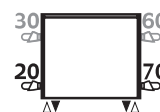

Wandmodel type 10

BESTELCODE: TEMW. *code* *hoogte* *lengte* *type* *kleur*
020 040 10. 101

H		L	040	050	060	070	080	090	100	110	120	140	160	180	200	220	240	260	280	300
020	75/65/20		262	328	393	459	524	590	655	721	786	917	1048	1179	1310	1441	1572	1703	1834	1965
	90/70/20		339	424	508	594	678	763	847	933	1017	1186	1356	1525	1695	1864	2034	2203	2373	2542
	€		63,40	69,70	75,80	86,90	92,70	98,80	107,80	114,00	119,00	132,80	156,20	169,30	184,10	209,90	224,20	240,00	257,30	271,40
030	75/65/20		330	413	496	578	661	743	826	909	991	1156	1322	1487	1652	1817	1982	2148	2313	2478
	90/70/20		426	533	641	746	854	960	1067	1174	1280	1493	1707	1920	2134	2347	2560	2774	2987	3200
	€		67,40	74,30	81,60	93,30	99,50	106,20	115,60	122,40	127,70	143,00	167,40	182,00	198,40	225,20	240,60	257,40	276,30	291,70
040	75/65/20		385	482	578	674	770	867	963	1059	1156	1348	1541	1733	1926	2119	2311	2504	2696	2889
	90/70/20		496	621	745	869	993	1118	1242	1365	1491	1738	1987	2234	2483	2732	2980	3229	3476	3725
	€		72,20	79,70	88,30	100,60	107,00	114,40	124,10	131,50	137,10	154,00	179,30	195,40	213,40	241,20	257,80	275,50	296,00	312,70
050	75/65/20		430	538	646	753	861	968	1076	1184	1291	1506	1722	1937	2152	2367	2582	2798	3013	3228
	90/70/20		554	693	832	969	1108	1246	1385	1524	1662	1939	2217	2493	2770	3047	3324	3602	3879	4155
	€		77,10	85,20	95,00	108,00	114,70	122,80	132,70	140,70	146,70	165,20	191,30	209,20	228,70	257,30	275,10	293,80	315,90	333,90
060	75/65/20		468	585	702	819	936	1053	1170	1287	1404	1638	1872	2106	2340	2574	2808	3042	3276	3510
	90/70/20		601	752	902	1053	1203	1353	1504	1654	1804	2105	2406	2707	3007	3308	3609	3909	4210	4511
	€		81,70	90,40	101,60	115,20	122,10	130,90	141,20	149,80	156,00	176,10	203,10	222,60	243,60	273,20	292,30	311,90	335,60	354,90
070	75/65/20		499	624	749	874	998	1123	1248	1373	1498	1747	1997	2246	2496	2746	2995	3245	3494	3744
	90/70/20		640	800	961	1121	1280	1441	1601	1761	1922	2241	2562	2881	3202	3523	3842	4163	4482	4803
	€		86,10	95,40	107,80	122,10	129,30	138,70	149,30	158,50	165,00	186,70	214,70	235,70	258,30	288,80	309,10	329,70	355,00	375,50
090	75/65/20		548	685	821	958	1095	1232	1369	1506	1643	1917	2190	2464	2738	3012	3286	3559	3833	4107
	90/70/20		701	876	1050	1225	1400	1575	1750	1926	2101	2451	2800	3150	3501	3851	4201	4551	4901	5251
	€		95,80	106,40	121,30	136,80	144,70	155,50	166,60	177,10	184,20	209,30	239,10	263,30	289,20	321,30	344,50	367,00	395,50	418,50

Wandmodel Twin type 11

BESTELCODE: TEMW. *code* *hoogte* *lengte* *type* *kleur*
030 040 11. 101