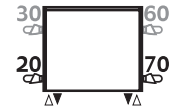

Aansluiting

Topventiel: /30 (links) of /60 (rechts) toevoegen.
bv: TEMF. 030 040 20.101/60

Vrijstaand model type 20

		BESTELCODE: TEMF.																	
		code		hoogte		lengte		type		kleur									
H		040	050	060	070	080	090	100	110	120	140	160	180	200	220	240	260	280	300
020	75/65/20	613	766	919	1072	1226	1379	1532	1685	1838	2145	2451	2758	3064	3370	3677	3983	4290	4596
	90/70/20	792	990	1188	1386	1585	1783	1980	2178	2376	2773	3168	3565	3961	4356	4753	5149	5546	5941
	€	116,40	128,50	141,60	164,00	175,30	187,60	205,80	219,40	230,90	279,40	325,50	355,00	384,40	438,30	476,30	506,30	540,00	569,80
030	75/65/20	762	953	1144	1334	1525	1715	1906	2097	2287	2668	3050	3431	3812	4193	4574	4956	5337	5718
	90/70/20	983	1229	1476	1721	1967	2212	2458	2705	2950	3441	3934	4425	4917	5408	5900	6392	6884	7375
	€	124,40	137,70	153,40	177,10	189,00	202,50	221,40	236,20	248,30	300,00	347,90	380,50	413,00	468,90	509,30	541,20	578,10	610,40
040	75/65/20	878	1098	1318	1537	1757	1976	2196	2416	2635	3074	3514	3953	4392	4831	5270	5710	6149	6588
	90/70/20	1130	1413	1696	1978	2261	2543	2826	3109	3391	3956	4523	5088	5653	6218	6783	7349	7914	8479
	€	133,10	147,60	165,80	190,70	203,20	218,20	237,50	253,60	266,30	321,10	370,90	406,60	442,30	500,00	542,80	576,70	616,70	651,60
050	75/65/20	970	1213	1455	1698	1940	2183	2425	2668	2910	3395	3880	4365	4850	5335	5820	6305	6790	7275
	90/70/20	1246	1558	1869	2181	2492	2804	3115	3427	3738	4361	4984	5607	6230	6853	7475	8098	8721	9344
	€	144,20	159,90	180,70	206,80	219,90	236,10	256,20	273,40	286,60	345,70	397,20	436,20	475,00	534,50	580,70	616,50	659,70	697,10

Vrijstaand model Twin type 21

		BESTELCODE: TEMF.																	
		code		hoogte		lengte		type		kleur									
H		040	050	060	070	080	090	100	110	120	140	160	180	200	220	240	260	280	300
030	75/65/20	779	974	1169	1364	1558	1753	1948	2143	2338	2727	3117	3506	3896	4286	4675	5065	5454	5844
	90/70/20	1018	1273	1528	1783	2036	2291	2546	2801	3056	3564	4074	4582	5092	5601	6110	6619	7128	7637
	€	175,40	193,30	213,70	247,60	264,60	283,10	310,50	331,00	348,70	420,20	490,40	534,70	578,80	660,50	715,30	760,30	809,60	854,90
040	75/65/20	910	1137	1364	1592	1819	2047	2274	2501	2729	3184	3638	4093	4548	5003	5458	5912	6367	6822
	90/70/20	1191	1488	1786	2084	2381	2680	2977	3274	3572	4168	4762	5358	5953	6549	7145	7739	8335	8930
	€	184,10	203,20	226,10	261,20	278,80	298,70	326,60	348,40	366,80	441,30	513,30	560,90	608,10	691,60	748,80	795,90	848,20	896,10
050	75/65/20	1033	1291	1549	1807	2066	2324	2582	2840	3098	3615	4131	4648	5164	5680	6197	6713	7230	7746
	90/70/20	1354	1692	2031	2369	2708	3047	3385	3723	4061	4739	5416	6093	6770	7446	8124	8800	9478	10155
	€	194,60	214,80	240,40	276,70	294,90	316,10	344,60	367,50	386,50	464,90	538,80	589,50	639,80	725,20	785,50	834,50	890,00	940,40