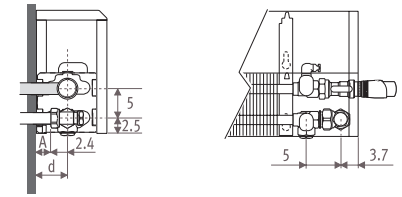

Jaga ventiel naar de wand