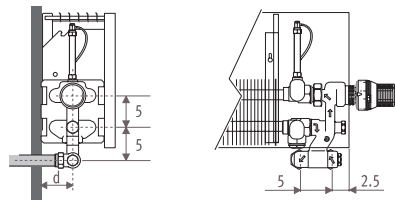

Aansluitingen

Jaga Comap ventiel naar de wand