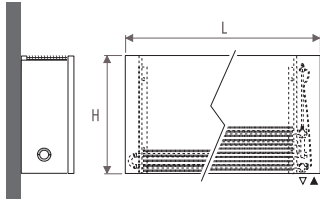

Strada Wandmodel

Standaard levering

- kleur 133, 101 of 001
- Low-HzO warmtewisselaar type 20 of Twin type 21
- wandconsoles
- volledige bekleding
- bevestigingsset
- verlengde ontluchter 1/8"
- aftapstop 1/2"

Aansluiting

- standaard aansluiting: links of rechts beneden, ventiel positie 20 of 70
- voor optie topventiel code aanvullen met /30 (links) of /60 (rechts) vb.: STRW.035 050 20.xxx/60
- voor afstandbediend ventiel: zie Special Products

Wandmodel type 20

		BESTELCODE: STRW.													code	hoogte	lengte	type	kleur
															020	050	20.	xxx	
H		L 050	060	070	080	090	100	110	120	140	160	180	200	240	280				
020	75/65/20	766	919	1072	1226	1379	1532	1685	1838	2145	2451	2758	3064	3677	4290				
	90/70/20	990	1188	1386	1585	1783	1980	2178	2376	2773	3168	3565	3961	4753	5546				
	st. kleur €	132,70	144,20	166,20	180,00	191,90	212,40	226,00	247,30	284,60	340,70	371,20	403,00	507,00	571,20				
	andere €	161,90	175,30	200,00	216,20	230,10	253,60	269,00	296,60	336,20	402,10	437,90	475,90	598,70	673,30				
035	75/65/20	1030	1236	1442	1648	1854	2060	2266	2472	2884	3296	3708	4120	4944	5768				
	90/70/20	1327	1593	1858	2123	2389	2654	2920	3185	3716	4247	4778	5308	6370	7432				
	st. kleur €	145,20	157,20	179,50	194,00	206,90	227,70	241,50	263,80	303,80	361,60	393,50	427,20	534,60	601,60				
	andere €	179,10	193,40	218,50	235,70	251,10	275,00	291,00	319,90	362,80	431,20	469,30	510,00	637,00	716,00				
050	75/65/20	1213	1455	1698	1940	2183	2425	2668	2910	3395	3880	4365	4850	5820	6790				
	90/70/20	1558	1869	2181	2492	2804	3115	3427	3738	4361	4984	5607	6230	7475	8721				
	st. kleur €	153,70	167,40	190,00	204,70	218,60	239,30	254,40	277,00	319,50	379,30	412,90	447,50	559,50	628,80				
	andere €	190,40	207,10	232,70	250,30	267,00	290,90	308,70	338,20	384,10	455,50	496,10	538,20	671,40	753,80				
065	75/65/20	1343	1611	1880	2148	2417	2685	2954	3222	3759	4296	4833	5370	6444	7518				
	90/70/20	1719	2062	2407	2750	3094	3437	3782	4125	4812	5500	6187	6875	8250	9625				
	st. kleur €	164,80	178,10	201,60	216,90	231,40	252,90	268,30	292,50	337,40	399,10	433,50	469,80	586,60	658,40				
	andere €	205,10	221,40	248,30	266,80	284,60	309,40	327,70	359,50	408,10	482,50	524,30	568,90	708,50	794,60				
095	75/65/20	---	1795	2094	2394	2693	2992	3291	3590	4189	---	---	---	---	---				
	90/70/20	---	2283	2664	3045	3426	3806	4186	4567	5329	---	---	---	---	---				
	st. kleur €	---	192,80	217,70	235,00	250,70	272,60	288,60	315,70	364,00	---	---	---	---	---				
	andere €	---	241,70	270,60	292,00	311,60	337,20	356,40	392,60	445,30	---	---	---	---	---				

Wandmodel Twin type 21