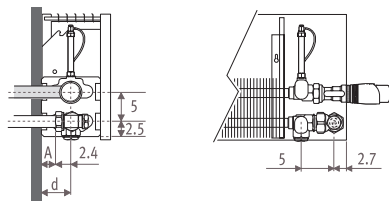

Jaga ventiel naar de wand