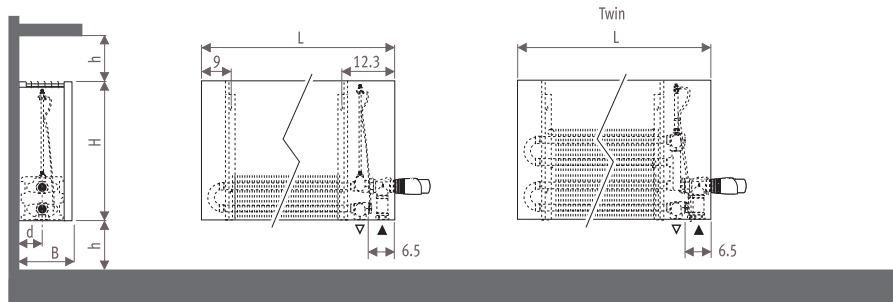

Strada Afmetingen

STRW STRada Wall

Afmetingen in cm

Type	B	d	h min*
06	8.5	4.0	10
10-11	11.8	5.2	10
15-16	16.8	7.7	12
20-21	21.8	10.2	15

* Kleinere afstanden kunnen een lichte daling van de afgifte tot gevolg hebben.