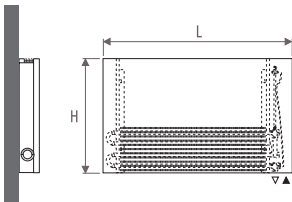

Strada Wandmodel

Standaard levering

- kleur 133, 101 of 001
- Low-H₂O warmtewisselaar Twin type 07 of 08
- wandconsoles
- volledige bekleding
- bevestigingsset
- verlengde ontlufter 1/8"
- aftapstop 1/2"

Aansluiting

- standaard aansluiting: links of rechts beneden, ventiel positie 20 of 70
- voor optie topventiel code aanvullen met /30 (links) of /60 (rechts) vb.: STRW. 035 050 06.xxx/60
- voor afstandbediend ventiel: zie Special Products

Wandmodel Twin type 06

BESTELCODE: STRW. code hoogte lengte type kleur
020 050 06. xxx

H		L	050	060	070	080	090	100	110	120	140	160	180	200	240	280
020	75/65/20	269	323	377	430	484	538	592	646	753	861	968	1076	1291	1506	
	90/70/20	348	418	488	556	626	696	766	835	974	1113	1252	1391	1669	1947	
	st. kleur €	96,80	104,60	112,60	123,70	133,10	141,60	150,60	162,30	180,20	206,40	226,20	248,00	298,70	338,40	
	andere €	119,90	128,50	137,40	150,80	161,80	171,40	181,90	196,20	216,20	249,40	272,90	299,10	362,20	409,20	
035	75/65/20	395	474	553	632	711	790	869	948	1106	1264	1422	1580	1896	2212	
	90/70/20	509	611	713	815	917	1018	1120	1222	1426	1629	1833	2037	2444	2852	
	st. kleur €	124,60	135,00	145,30	159,40	171,70	182,50	194,10	208,80	234,50	266,50	291,90	319,80	383,10	434,10	
	andere €	151,10	162,60	174,00	190,60	205,00	217,10	230,30	248,20	276,50	316,30	346,20	379,50	456,10	515,80	
050	75/65/20	474	568	663	758	852	947	1042	1136	1326	1515	1705	1894	2273	2652	
	90/70/20	609	729	851	973	1094	1216	1338	1459	1703	1946	2190	2432	2919	3406	
	st. kleur €	131,60	143,80	154,30	168,60	181,90	192,70	205,50	220,60	247,70	281,90	308,90	337,60	404,90	457,90	
	andere €	161,10	175,10	186,90	203,80	219,70	231,80	246,80	265,20	295,50	338,50	370,80	405,40	487,40	550,40	
065	75/65/20	533	640	746	853	959	1066	1173	1279	1492	1706	1919	2132	2558	2985	
	90/70/20	682	819	954	1091	1227	1363	1500	1636	1908	2182	2455	2727	3272	3818	
	st. kleur €	137,80	149,60	161,00	176,00	189,90	201,40	214,40	231,10	259,40	295,50	323,40	353,80	424,70	480,30	
	andere €	169,70	183,20	196,30	214,30	231,10	244,10	259,60	280,30	312,20	358,10	391,70	428,70	516,00	582,80	
095	75/65/20	---	736	858	981	1103	1226	1349	1471	1716	---	---	---	---	---	
	90/70/20	---	934	1089	1245	1400	1556	1712	1867	2178	---	---	---	---	---	
	st. kleur €	---	160,30	172,90	189,90	204,90	217,00	230,70	250,40	280,80	---	---	---	---	---	
	andere €	---	198,60	213,60	234,50	253,00	267,00	283,40	308,60	343,30	---	---	---	---	---