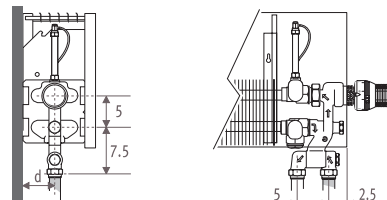

Jaga Comap ventiel naar de vloer

De door Jaga aangeboden verkorte ventielen zijn volledig verborgen binnen de standaard bekleding. Gedetailleerde info: zie Aansluitsets en ventielen.