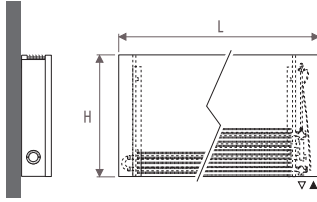

Strada Wandmodel

Standaard levering

- kleur 133, 101 of 001
- Low-H₂O warmtewisselaar type 10 of Twin type 11
- wandconsoles
- volledige bekleding
- bevestigingsset
- verlengde ontlufter 1/8"
- aftapstop 1/2"

Aansluiting

- standaard aansluiting: links of rechts beneden, ventiel positie 20 of 70
- voor optie topventiel code aanvullen met /30 (links) of /60 (rechts) vb.: STRW.035 050 10.xxx/60
- voor afstandbediend ventiel: zie Special Products

Wandmodel type 10

														code	hoogte	lengte	type	kleur				
														BESTELCODE: STRW.					020	050	10.	xxx
H		L 050	060	070	080	090	100	110	120	140	160	180	200	240	280							
020	75/65/20	328	393	459	524	590	655	721	786	917	1048	1179	1310	1572	1834							
	90/70/20	424	508	594	678	763	847	933	1017	1186	1356	1525	1695	2034	2373							
	st. kleur €	92,80	98,40	109,70	118,70	125,90	136,80	143,40	155,10	168,50	201,20	218,40	237,70	296,40	333,70							
	andere €	117,40	124,20	136,90	148,30	157,30	170,20	178,10	193,80	209,20	249,40	271,00	295,60	368,50	414,50							
035	75/65/20	449	539	629	718	808	898	988	1078	1257	1437	1616	1796	2155	2514							
	90/70/20	579	696	812	927	1043	1159	1275	1391	1622	1855	2086	2318	2781	3244							
	st. kleur €	104,20	118,40	121,90	131,60	139,70	150,90	157,80	170,50	186,70	220,90	239,70	261,00	322,90	363,00							
	andere €	132,90	140,60	153,80	166,20	176,50	189,80	198,30	215,40	234,10	276,80	300,70	328,20	405,30	455,50							
050	75/65/20	538	646	753	861	968	1076	1184	1291	1506	1722	1937	2152	2582	3013							
	90/70/20	693	832	969	1108	1246	1385	1524	1662	1939	2217	2493	2770	3324	3879							
	st. kleur €	110,40	118,30	130,10	140,00	149,10	160,30	168,50	181,50	199,20	235,60	255,80	278,00	343,70	386,00							
	andere €	141,70	151,90	165,50	178,30	190,10	203,40	213,70	231,30	252,00	297,80	324,10	352,90	435,30	488,90							
065	75/65/20	606	727	848	969	1090	1211	1332	1453	1695	1938	2180	2422	2906	3391							
	90/70/20	778	933	1089	1244	1400	1555	1710	1866	2176	2488	2799	3110	3731	4354							
	st. kleur €	118,10	125,50	138,40	148,80	158,50	170,40	178,90	193,40	212,70	251,00	272,30	296,00	365,70	410,60							
	andere €	152,30	161,80	176,90	190,50	203,20	217,60	228,30	248,20	270,90	319,60	347,30	378,40	466,50	523,80							
095	75/65/20	---	836	975	1114	1254	1393	1532	1672	1950	---	---	---	---	---							
	90/70/20	---	1068	1246	1423	1602	1779	1957	2136	2491	---	---	---	---	---							
	st. kleur €	---	137,20	151,30	163,70	174,70	187,10	196,20	213,70	235,30	---	---	---	---	---							
	andere €	---	178,50	195,30	211,80	226,50	241,70	253,40	277,70	303,40	---	---	---	---	---							

Wandmodel Twin type 11